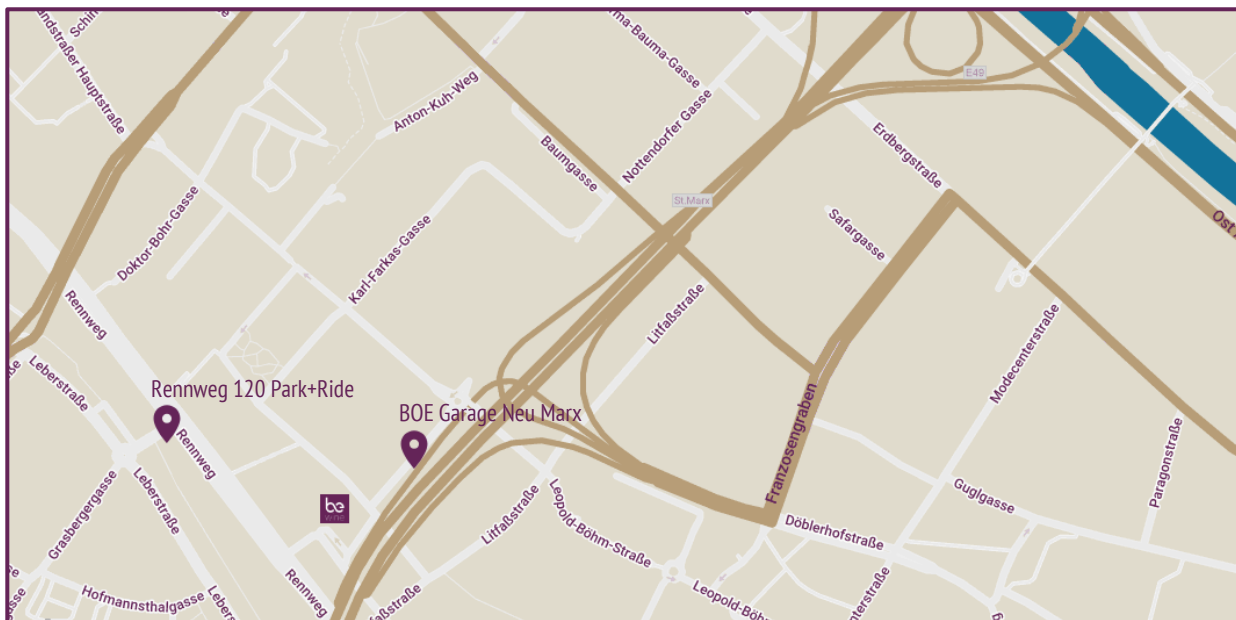

Wo können Sie parken?

BOE Garage Neu Marx
Hermine-Jurasa-Gasse 11, 1030 Wien
Web: [BOE Garage Neu Marx](#)
Tel: 0043 1 212 595 9419

Tarife

Pro Tag: ca. 16 EUR
Pro Stunde: ca. 2 EUR

Rennweg 120 Park+Ride
Rennweg 120, 1030 Wien
Web: [P+R Parkplatz RW120](#)
Tel: 0043 677 640 538 93

Tarife

Pro Tag: ca. 6,90 EUR