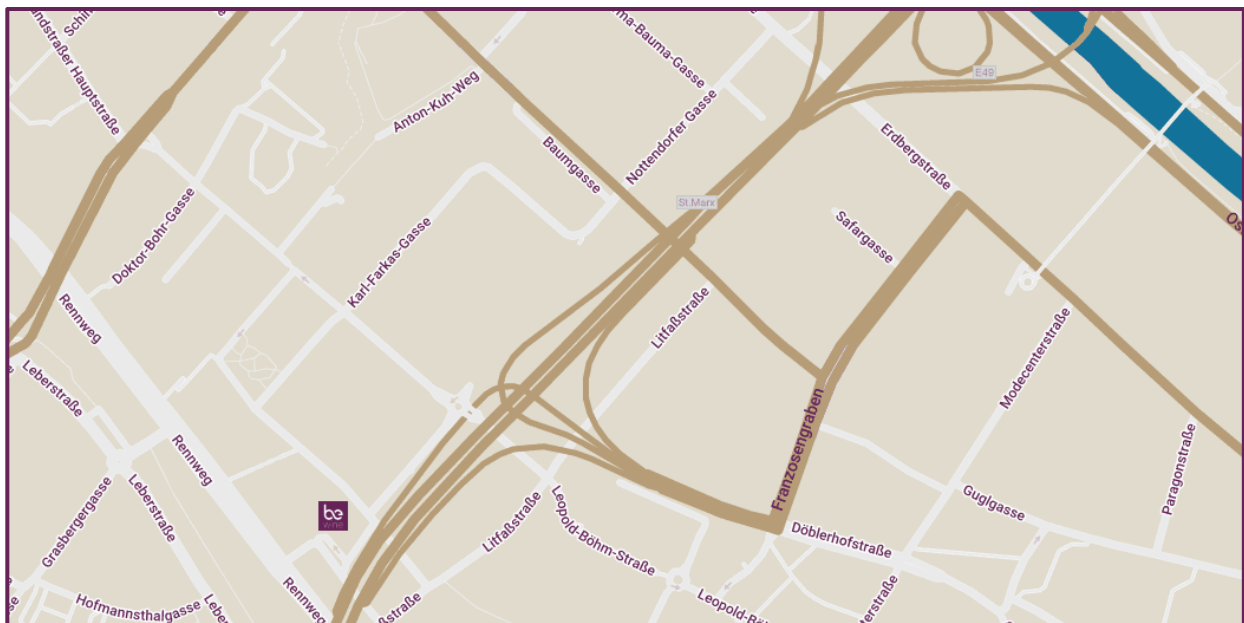

Wo sind wir zu finden?

**Rinnböckstraße 3, Stiege 2, 6. Stock**

**A-1030 Wien**

**Tel: +43/1/865 36 11**

## Wie kommen Sie zu uns?

Anfahrt be.wine mit den öffentlichen Verkehrsmitteln

Anreise mit dem Flugzeug

- Regionalexpress REX 7 oder Schnellbahn S 7 in Richtung Wien Floridsdorf bis Wien Rennweg nehmen
- Umsteigen in die Straßenbahn 71 in Richtung Kaiserebersdorf, Zinnergasse
- Bei der Haltestelle Litfaßstraße aussteigen

Anreise mit einem Railjet (Zug):

- Mit dem Railjet bis zum Wiener Hauptbahnhof fahren und Umsteigen in die Straßenbahn 18 in Richtung Schlachthausgasse
- Bei der Haltestelle St. Marx aussteigen und den Rennweg stadtauswärts weitergehen
- Das Büro befindet sich auf der linken Seite

Anfahrt be.wine mit dem Auto

Von der Autobahn kommend:

- Autobahn bis Wien folgen und auf der A23 Ausfahrt St. Marx nehmen.
- Links abbiegen auf Franzosengraben.
- Links abbiegen auf Baumgasse/B228
- Links abbiegen auf Litfaßstraße
- Rechts abbiegen auf Rinnböckstraße
- Nach der Unterführung der Autobahn befindet sich unser Büro auf der rechten Seite