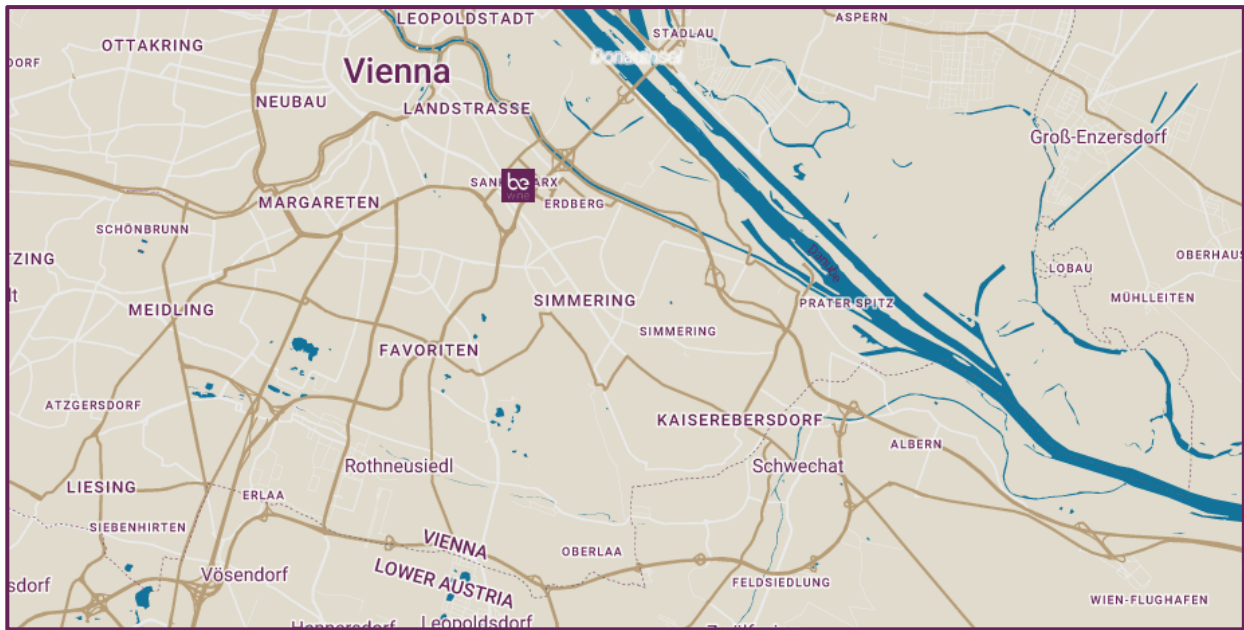

Wo sind wir zu finden?

**Rinnböckstraße 3, Stiege 2, 6. Stock**

**A-1030 Wien**

**Tel: +43/1/865 36 11**

## Wie kommen Sie zu uns?

Anfahrt be.wine mit den öffentlichen Verkehrsmitteln

Anreise mit dem Flugzeug

- Regionalexpress REX 7 oder Schnellbahn S 7 in Richtung Wien Floridsdorf bis Wien Rennweg nehmen
- Umsteigen in die Straßenbahn 71 in Richtung Kaiserebersdorf, Zinnergasse
- Bei der Haltestelle Litfaßstraße aussteigen

Anreise mit einem Railjet (Zug):

- Mit dem Railjet bis zum Wiener Hauptbahnhof fahren und Umsteigen in die Straßenbahn 18 in Richtung Schlachthausgasse
- Bei der Haltestelle St. Marx aussteigen und den Rennweg stadtauswärts weitergehen
- Das Büro befindet sich auf der linken Seite

Anfahrt be.wine mit dem Auto

Von der Autobahn kommend:

- Autobahn bis Wien folgen und auf der A23 Ausfahrt St. Marx nehmen.
- Links abbiegen auf Franzosengraben.
- Links abbiegen auf Baumgasse/B228
- Links abbiegen auf Litfaßstraße
- Rechts abbiegen auf Rinnböckstraße
- Nach der Unterführung der Autobahn befindet sich unser Büro auf der rechten Seite